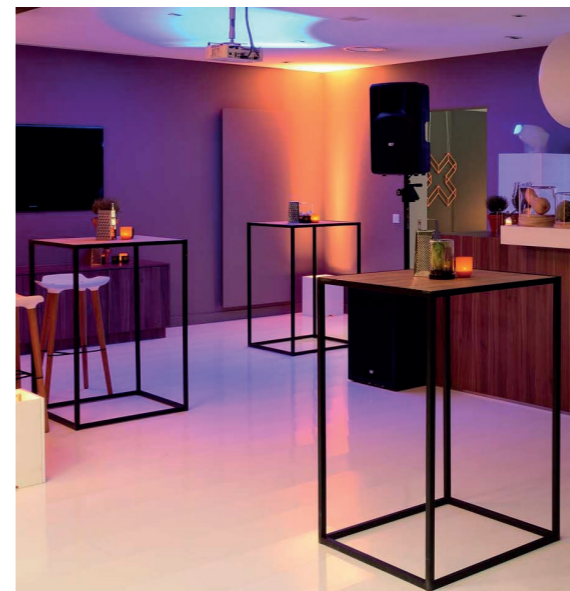

Mange debout (divers coloris)
70x70x110cm (Dim. L x l x H)