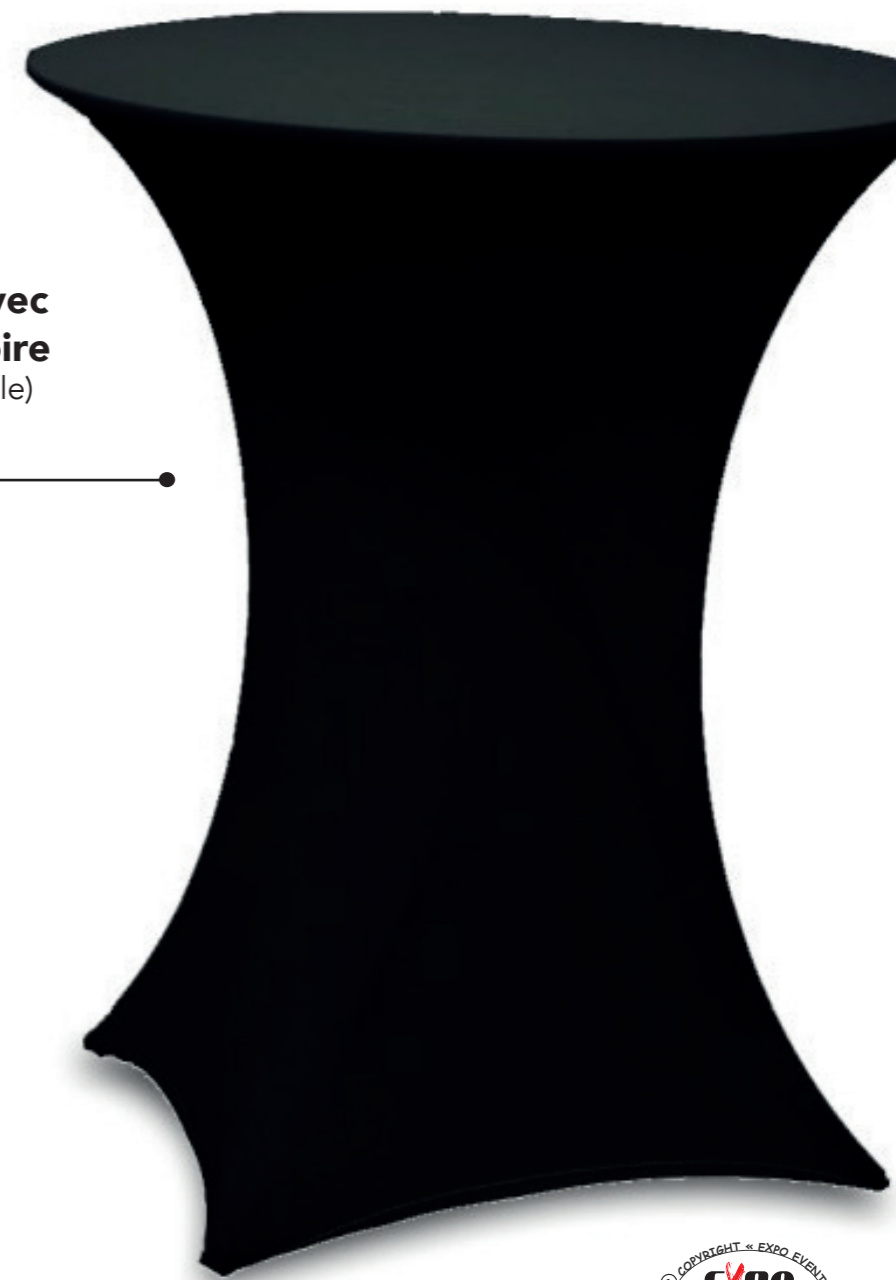

D'autres choix disponibles sur simple demande

MANGES-DEBOUT

Mange debout industriel
70x70x110cm (Dim. L x l x H)

Mange debout
110x80cm

**Mange debout avec
Nappe stretch noire**
(divers coloris disponible)